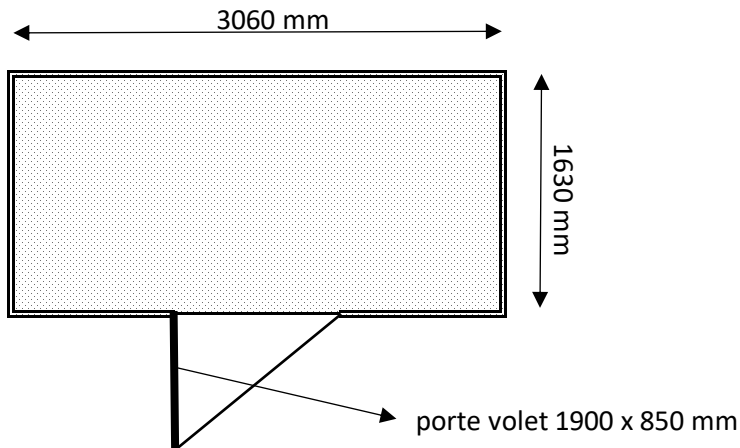

ABRI DE JARDIN MONO-PENTE MOINS DE 5M² SANS DECLARATION ET SANS TAXE .

Dimensions extérieur : 3060 X 1630 mm.

Dimensions intérieur: 2904 x 1474 mm.

Livraison et montage complet ou en assistance avec le client.

Abri prévus pour montage sur dalle béton de 3000 x 1570 mm.

Devis dalle béton possible (sur demande et suivant distance).

[Devis sur demande via adresse du site AGB \(abris garages Brocéliande\).](#)