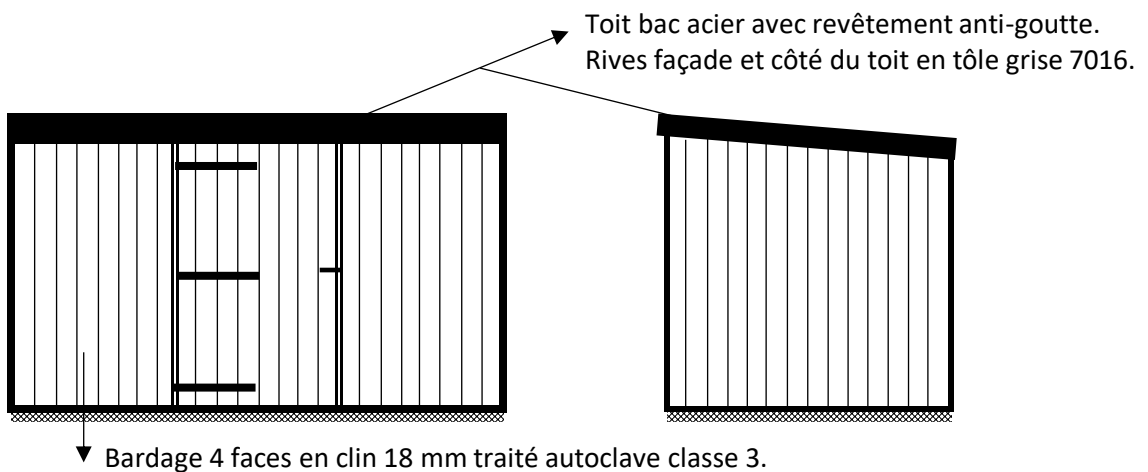

ABRI DE JARDIN MONO-PENTE MOINS DE 5M² SANS DECLARATION ET SANS TAXE .

Dimensions extérieur : 3060 X 1630 mm.

Dimensions intérieur: 2904 x 1474 mm.

Livraison et montage complet ou en assistance avec le client.

Abri prévus pour montage sur dalle béton de 3000 x 1570 mm.

Devis dalle béton possible (sur demande et suivant distance).

[Devis sur demande via adresse du site AGB \(abris garages Brocéliande\).](#)